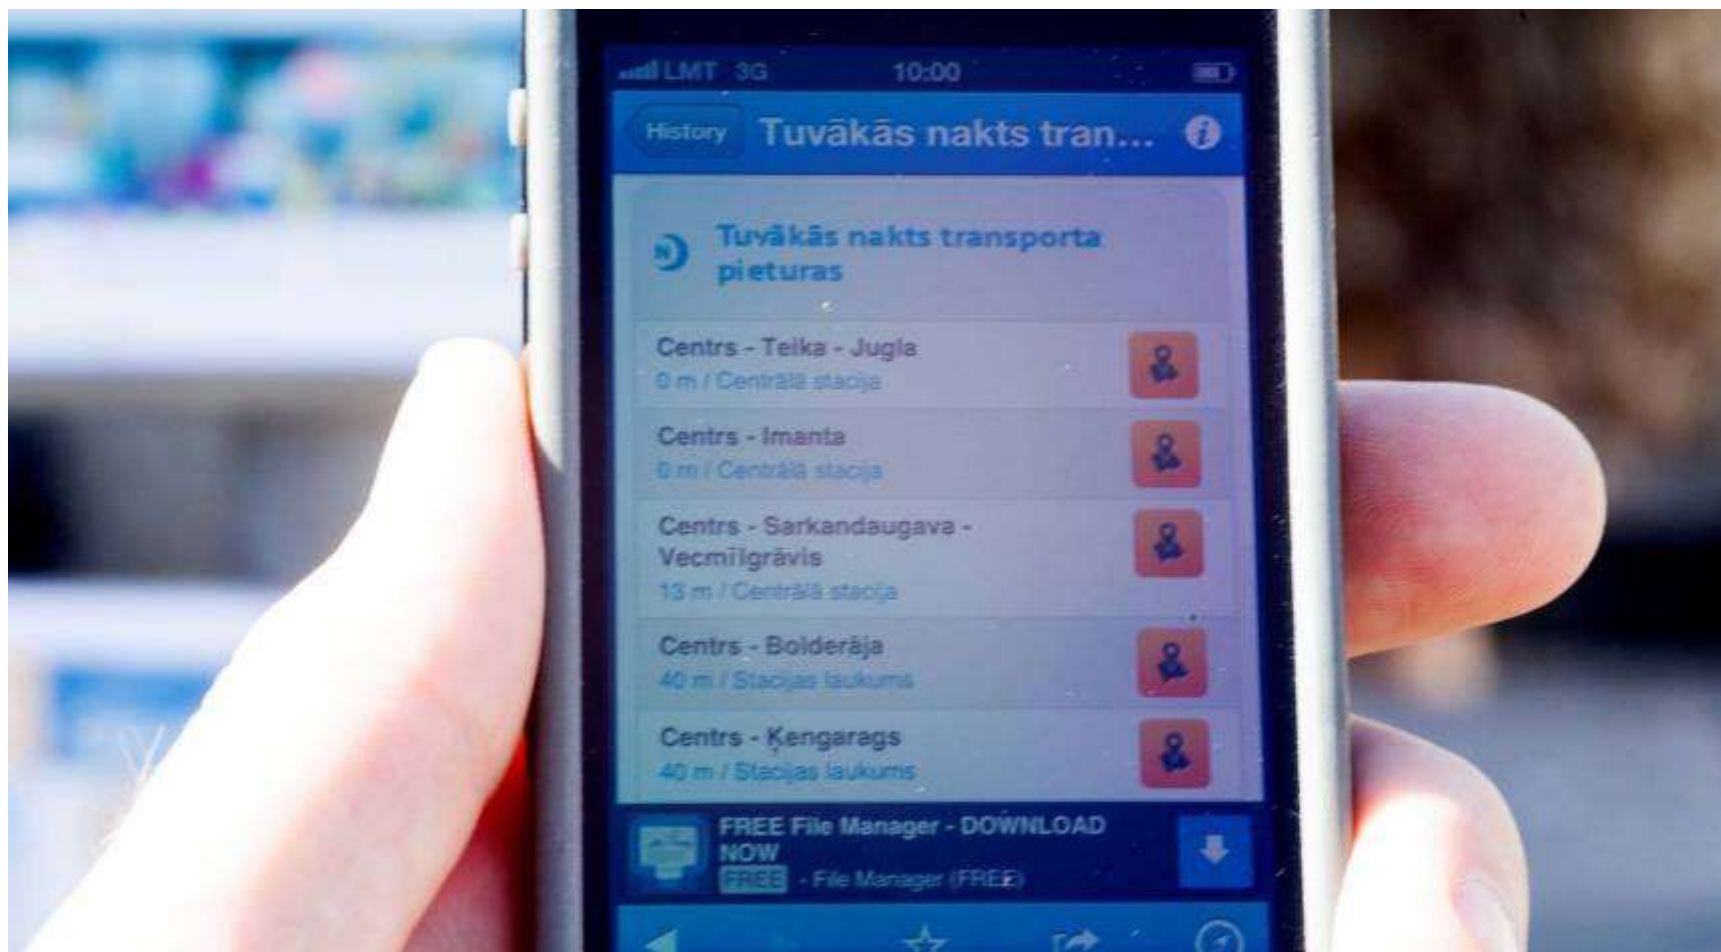

Atrodi tuvāko nakts transporta pieturvietu