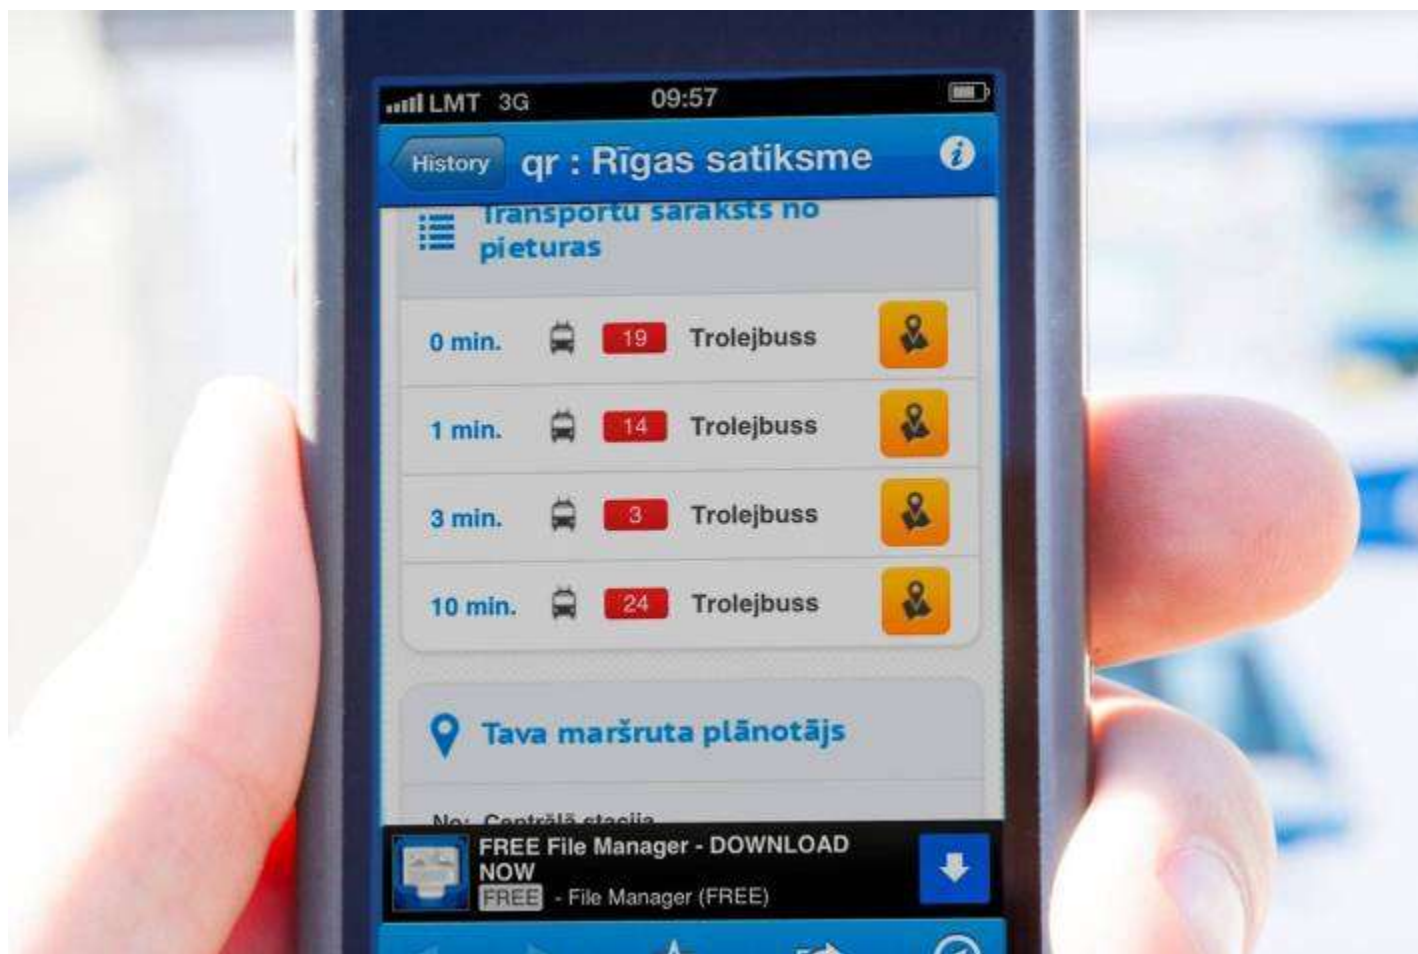

QR kodu lietošana sabiedriskā transporta informācijas iegūšanai

*(Quick Response code –
divdimensionāls svītrkods)*

Rīgas satiksme

Ja tavā tālrunī ir iebūvēta kamera, instalēta QR koda nolasīšanas aplikācija un tālrunis ir tiešsaistē ar internetu, tad ar to iespējams nolasīt QR kodu!

Rīgas satiksme

Tava atrašanās vieta - pieturvietā

Aktivizē QR koda nolasīšanas
aplikāciju savā tālrunī.

Ar kameras palīdzību tālruņa
ekrānā nolasi QR kodu.

Rīgas satiksme

QR koda nolasīšana

QR koda aplikācija automātiski atvērs interneta vietni ar sabiedriskā transporta kustības informāciju, kas piesaistīta tavai atrašanās vietai – pieturvietai.

Rīgas satiksme

Automātiska pieturvietas atrašana

Aplūko tuvākos pienākošos transportus pieturā

Plāno maršrutu ierakstot vēlamo galamērķa pieturu

Atrodi tuvāko e-talons tirdzniecības vietu

Apskaties to kartē

Atrodi tuvāko nakts transporta pieturvietu

Apskaties to kartē

Nosūti mums savu ieteikumu

Patīkamu braucienu!

Paldies!