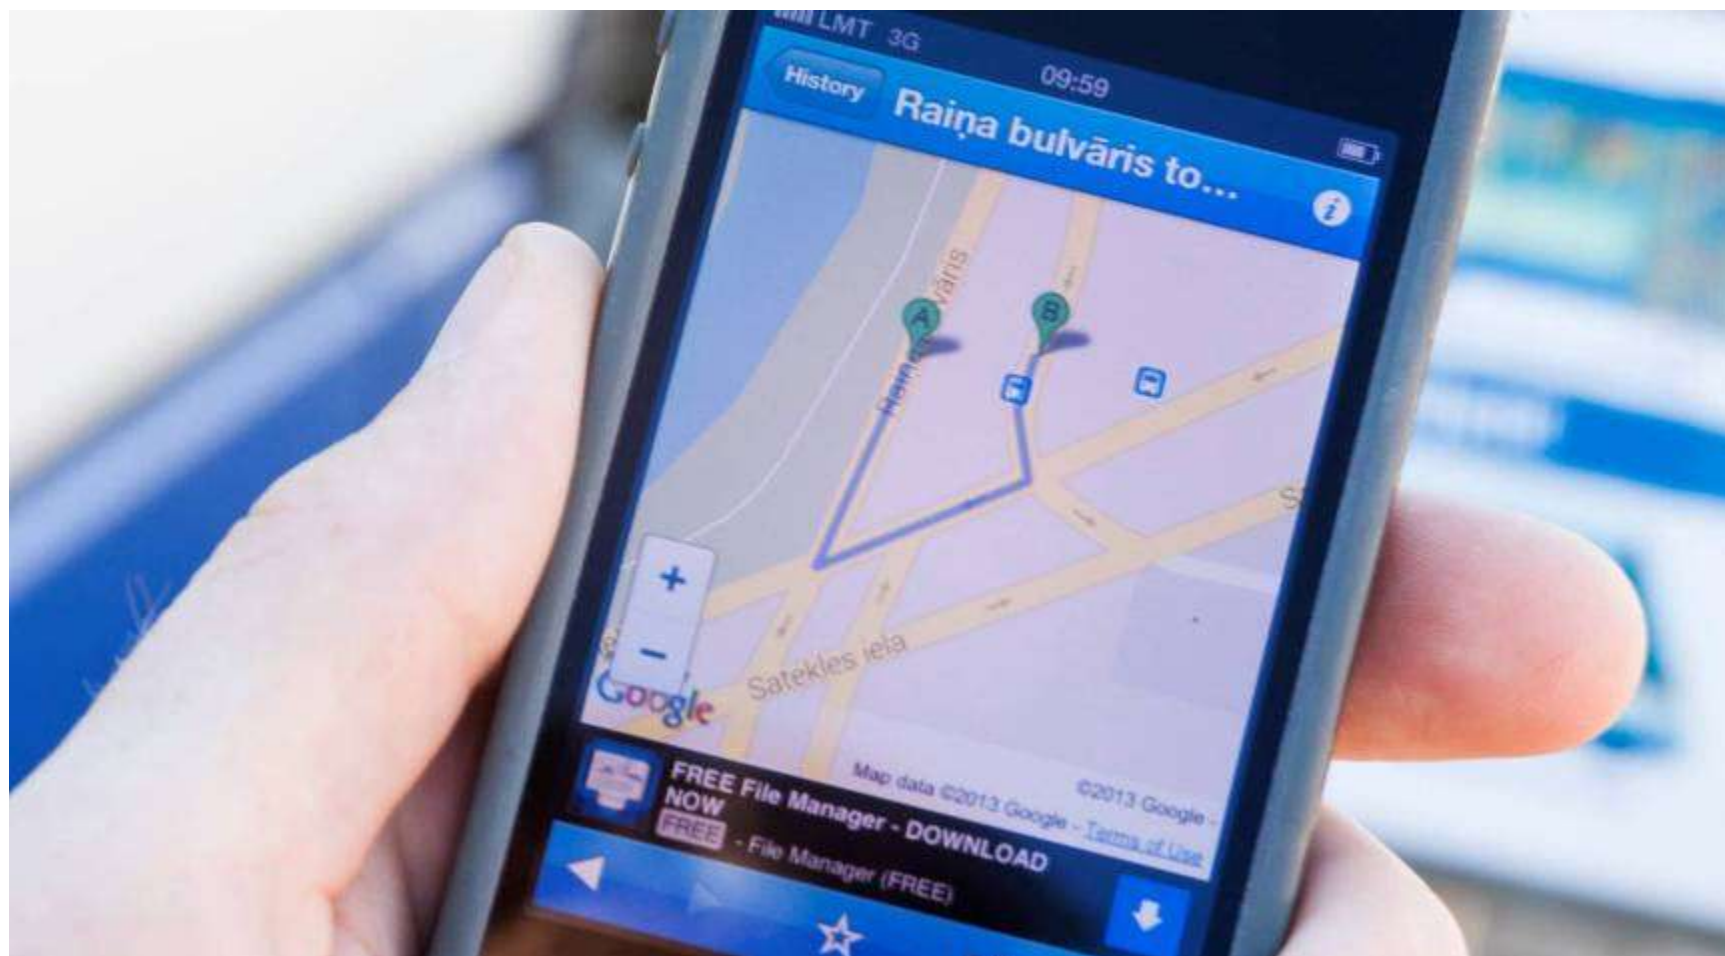

QR kodu lietošana sabiedriskā transporta informācijas iegūšanai

*(Quick Response code –
divdimensionāls svītrkods)*

Rīgas satiksme

Ja tavā tālrunī ir iebūvēta kamera, instalēta QR koda nolasīšanas aplikācija un tālrunis ir tiešsaistē ar internetu, tad ar to iespējams nolasīt QR kodu!

Rīgas satiksme

Tava atrašanās vieta - pieturvietā

Aktivizē QR koda nolasīšanas
aplikāciju savā tālrunī.

Ar kameras palīdzību tālruņa
ekrānā nolasi QR kodu.

Rīgas satiksme

QR koda nolasīšana

QR koda aplikācija automātiski atvērs interneta vietni ar sabiedriskā transporta kustības informāciju, kas piesaistīta tavai atrašanās vietai – pieturvietai.

Rīgas satiksme

Automātiska pieturvietas atrašana

Aplūko tuvākos pienākošos transportus pieturā

Plāno maršrutu ierakstot vēlamo galamērķa pieturu

Atrodi tuvāko e-talons tirdzniecības vietu

Apskaties to kartē

Atrodi tuvāko nakts transporta pieturvietu

Apskaties to kartē

Nosūti mums savu ieteikumu

Patīkamu braucienu!

Paldies!