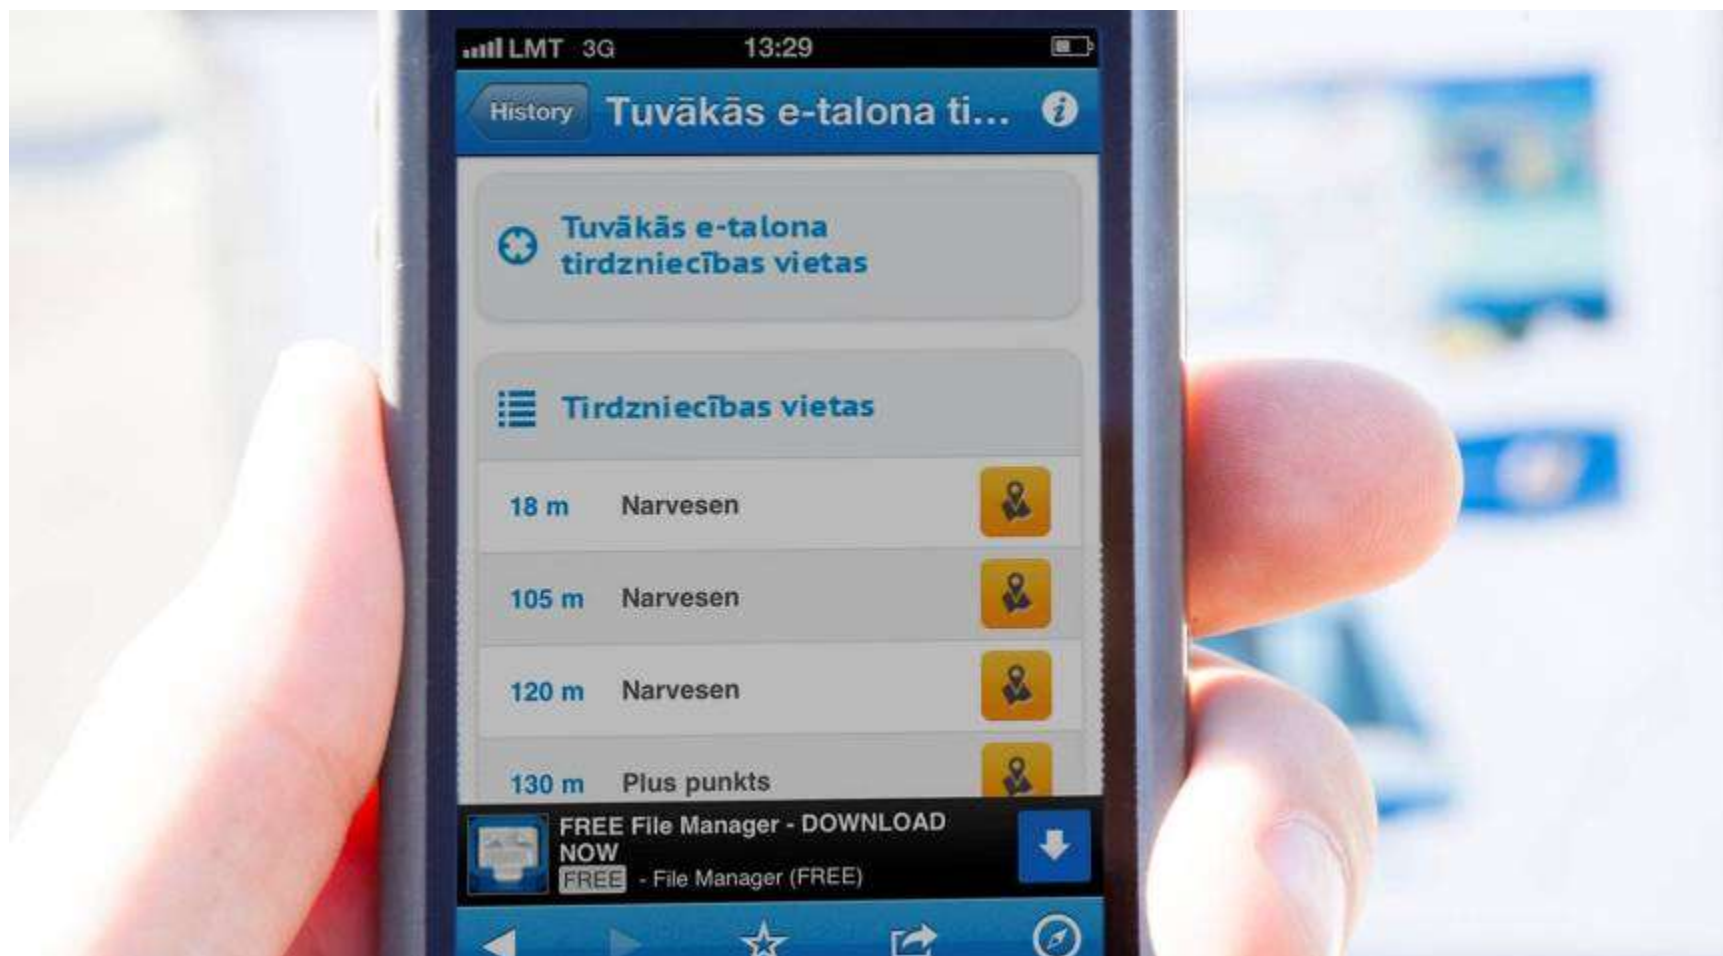

QR kodu lietošana sabiedriskā transporta informācijas iegūšanai

*(Quick Response code –
divdimensionāls svītrkods)*

Rīgas satiksme

Ja tavā tālrunī ir iebūvēta kamera, instalēta QR koda nolasīšanas aplikācija un tālrunis ir tiešsaistē ar internetu, tad ar to iespējams nolasīt QR kodu!

Rīgas satiksme

Tava atrašanās vieta - pieturvietā

Aktivizē QR koda nolasīšanas
aplikāciju savā tālrunī.

Ar kameras palīdzību tālruņa
ekrānā nolasi QR kodu.

Rīgas satiksme

QR koda nolasīšana

QR koda aplikācija automātiski atvērs interneta vietni ar sabiedriskā transporta kustības informāciju, kas piesaistīta tavai atrašanās vietai – pieturvietai.

Rīgas satiksme

Automātiska pieturvietas atrašana

Aplūko tuvākos pienākošos transportus pieturā

Plāno maršrutu ierakstot vēlamo galamērķa pieturu

Atrodi tuvāko e-talons tirdzniecības vietu

Apskaties to kartē

Atrodi tuvāko nakts transporta pieturvietu

Apskaties to kartē

Nosūti mums savu ieteikumu

Patīkamu braucienu!

Paldies!