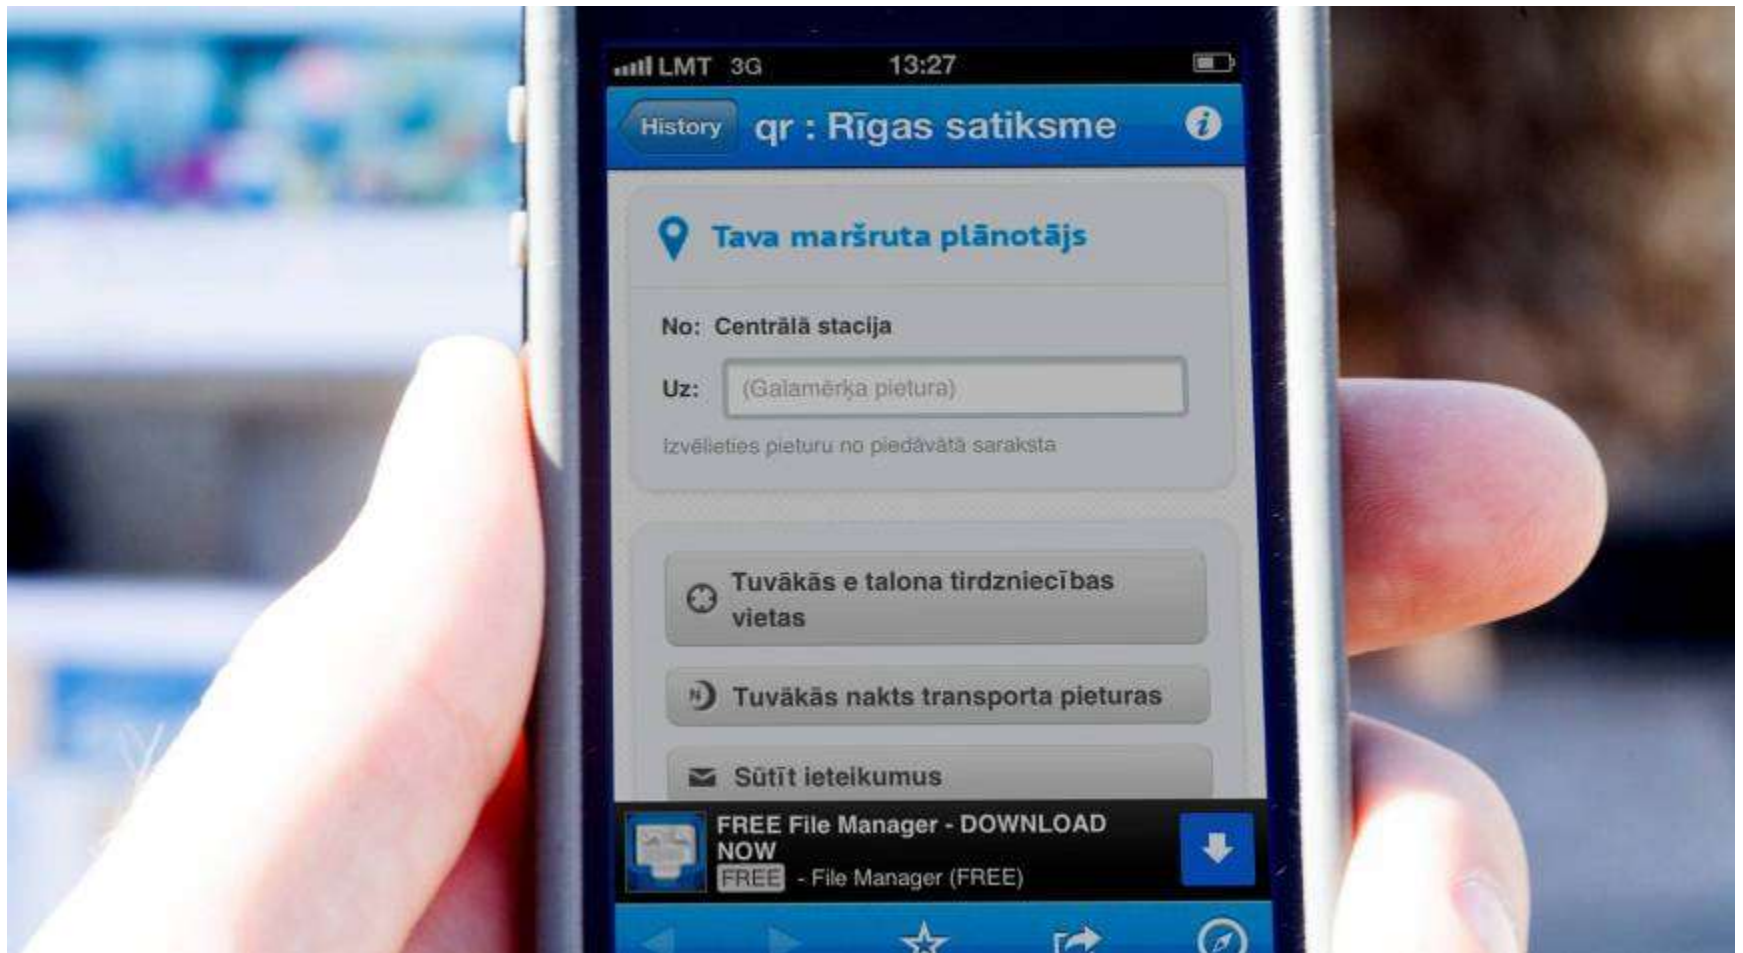

QR kodu lietošana sabiedriskā transporta informācijas iegūšanai

*(Quick Response code –
divdimensionāls svītrkods)*

Rīgas satiksme

Ja tavā tālrunī ir iebūvēta kamera, instalēta QR koda nolasīšanas aplikācija un tālrunis ir tiešsaistē ar internetu, tad ar to iespējams nolasīt QR kodu!

Rīgas satiksme

Tava atrašanās vieta - pieturvietā

Aktivizē QR koda nolasīšanas
aplikāciju savā tālrunī.

Ar kameras palīdzību tālruņa
ekrānā nolasi QR kodu.

Rīgas satiksme

QR koda nolasīšana

QR koda aplikācija automātiski atvērs interneta vietni ar sabiedriskā transporta kustības informāciju, kas piesaistīta tavai atrašanās vietai – pieturvietai.

Rīgas satiksme

Automātiska pieturvietas atrašana

Aplūko tuvākos pienākošos transportus pieturā

Plāno maršrutu ierakstot vēlamo galamērķa pieturu

Atrodi tuvāko e-talons tirdzniecības vietu

Apskaties to kartē

Atrodi tuvāko nakts transporta pieturvietu

Apskaties to kartē

Nosūti mums savu ieteikumu

Patīkamu braucienu!

Paldies!