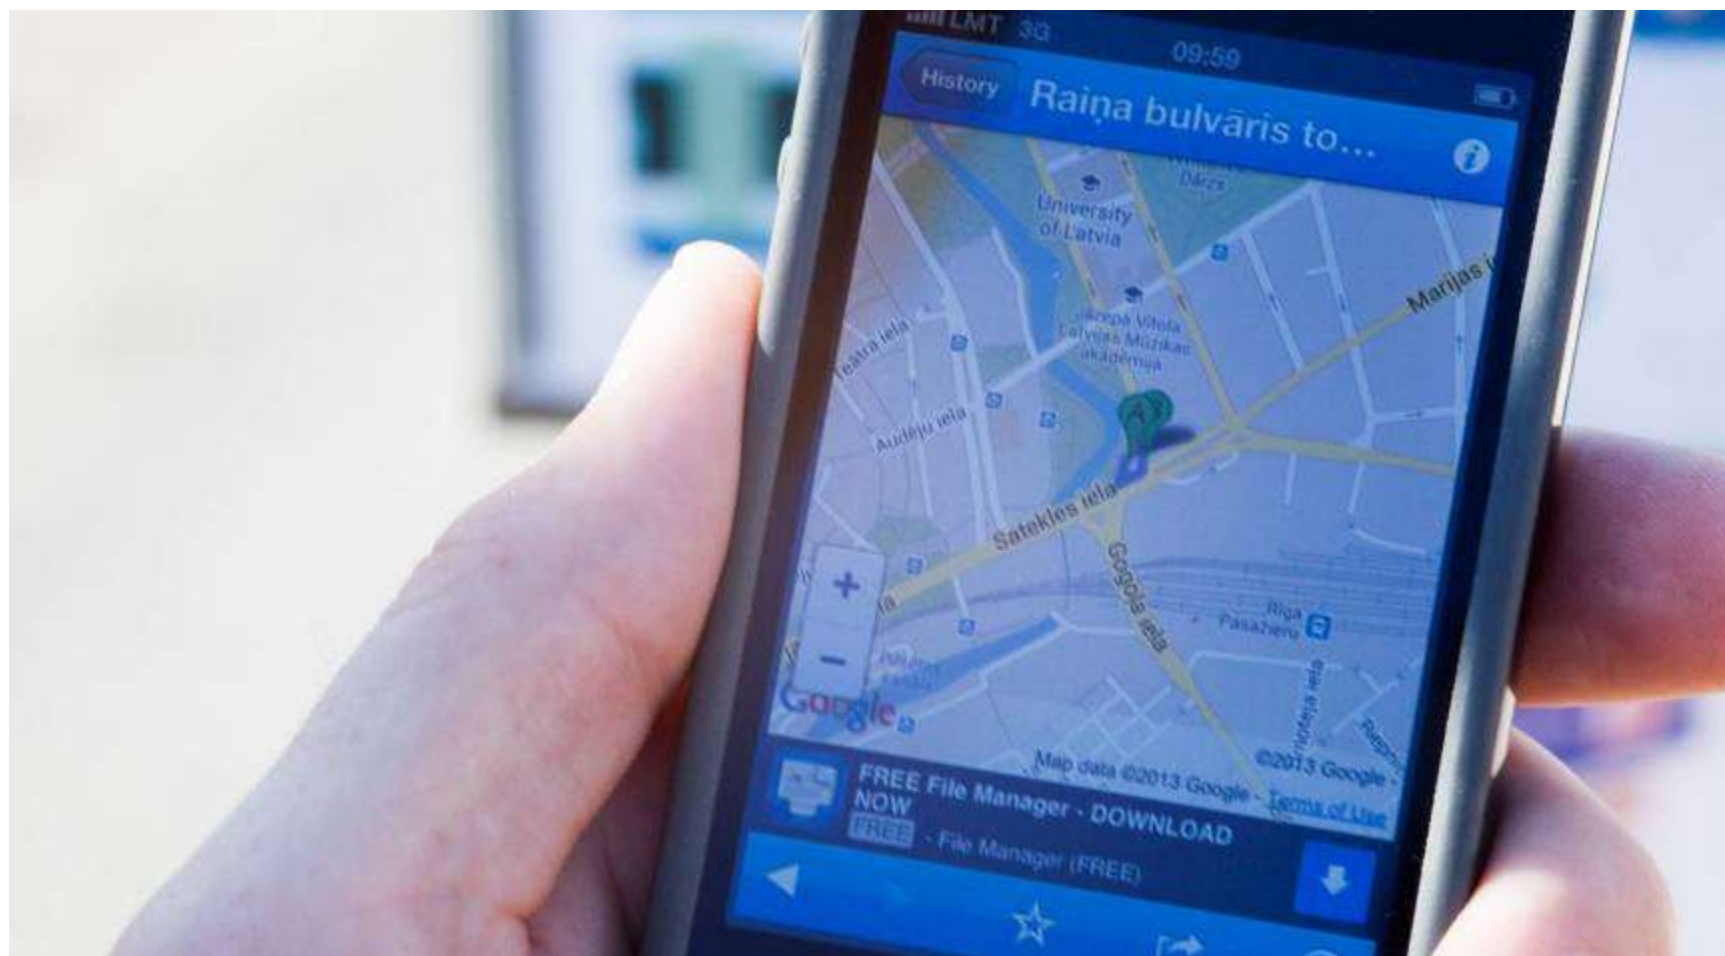

QR kodu lietošana sabiedriskā transporta informācijas iegūšanai

*(Quick Response code –
divdimensionāls svītrkods)*

Rīgas satiksme

Ja tavā tālrunī ir iebūvēta kamera, instalēta QR koda nolasīšanas aplikācija un tālrunis ir tiešsaistē ar internetu, tad ar to iespējams nolasīt QR kodu!

Rīgas satiksme

Tava atrašanās vieta - pieturvietā

Aktivizē QR koda nolasīšanas
aplikāciju savā tālrunī.

Ar kameras palīdzību tālruņa
ekrānā nolasi QR kodu.

Rīgas satiksme

QR koda nolasīšana

QR koda aplikācija automātiski atvērs interneta vietni ar sabiedriskā transporta kustības informāciju, kas piesaistīta tavai atrašanās vietai – pieturvietai.

Rīgas satiksme

Automātiska pieturvietas atrašana

Aplūko tuvākos pienākošos transportus pieturā

Plāno maršrutu ierakstot vēlamo galamērķa pieturu

Atrodi tuvāko e-talons tirdzniecības vietu

Apskaties to kartē

Atrodi tuvāko nakts transporta pieturvietu

Apskaties to kartē

Nosūti mums savu ieteikumu

Patīkamu braucienu!

Paldies!