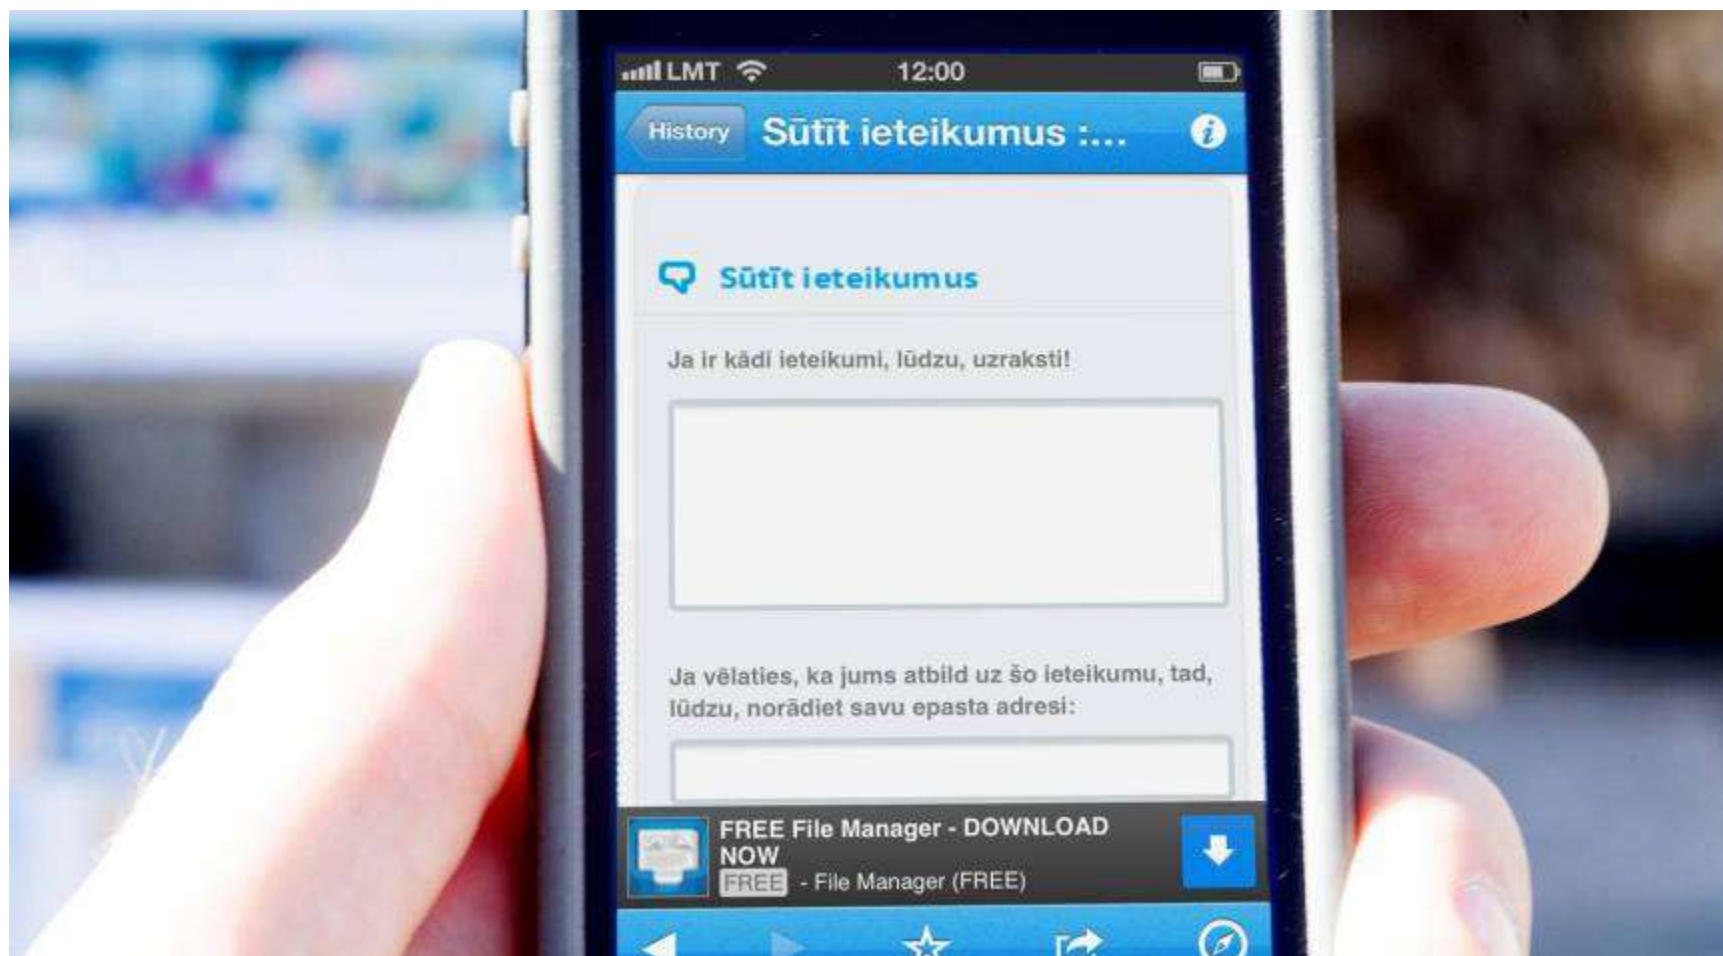

Nosūti mums savu ieteikumu